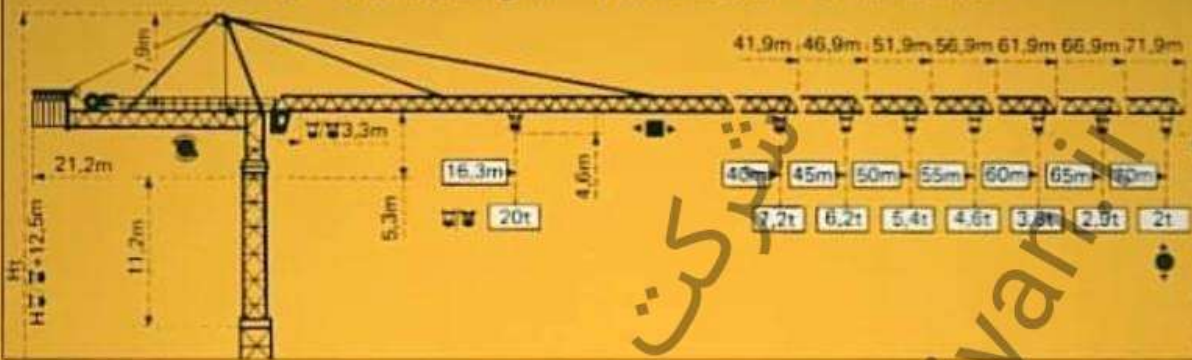

TOPKIT K50/20C

POTAIN 

Mature Mast Mast Mastil

2.5m x 2.5m

PA 859

XA 860

YA 861

F = Réactions Eckdrücke Reactions Reacciones

F2	185t	222t
F3	99t	163t
	99t	

XA 857	F1	113t	123t
		106t	

YA 858	F1	103t	126t
		116t	