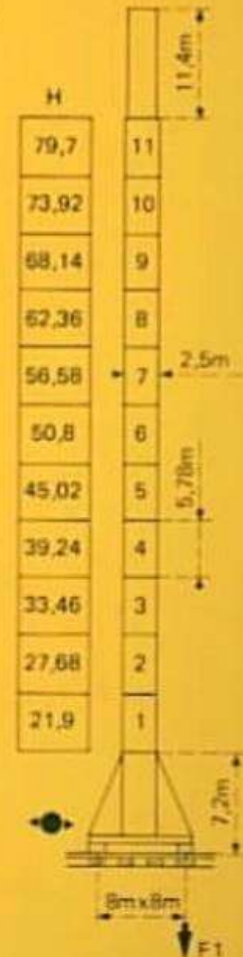

TOPKIT K4/56 B

POTAIN 

POTAIN TOPKIT K4 56 B

Cotes Abmessungen Dimensions Dimensiones

Mature Mast Mast Mât
 2,5m x 2,5m

PA 852

XA 850

YA 851

F = Reactions Eckdrücke Reactions Reacciones

F2	● 184 t	■ 200 t
F3	● 115 t	■ 136 t
	● 116 t	

F1	● 115 t	■ 96 t
	● 121 t	

F1	● 106 t	■ 110 t
	● 136 t	

Mécanismes Antriebe Mechanisms Mecanismos

					m/min	1		ch-PS hp	kW		
Levage Heben Hoisting Elevación		55 RCS 40		0 → 75	8	468 m > 468 m		55	40,5		
				0 → 50	4						
				0 → 12,5	16						
				0 → 25	8						
		120 LMD 40 S		0 → 48	8			513 m > 513 m		120	88
				0 → 96	4						
				0 → 192	2						
				0 → 24	16						
Distribution - Katzfahren Trolleying - Distribución			15 DRC B	0 → 4 4 → 19 19 → 96				14	10,5		
Orientation - Schwenken Stewing - Orientación				0 → 7 7 → 19 19 → 96				25	18,4		
Translation Kranfahren Travelling Traslación	<ul style="list-style-type: none"> ▲ Standard Standard Standard ▲▲ Changement de poste Umstellung Transición Cambio de sitio ▲▲▲ Rapide Schnell Fast Rapido 	XA 850 	▲ RT 664 A 2b 2V	16 - 32				6 x 7	6 x 5,2		
			▲▲ RT 645 A1	16				4 x 5	4 x 3,7		
		R ≥ 12m 	▲▲▲ RC 646 AR H ≤ 39,08m	10 - 50				4 x 6,8	4 x 5		
			YA 851 	▲ RT 664 A 2b 2V	16 - 32				6 x 7	6 x 5,2	
		R ≥ 20m 	▲▲ RT 645 A1	16				4 x 5	4 x 3,7		
			▲▲▲ RC 646 AR H ≤ 39,24m	10 - 50				4 x 6,8	4 x 5		
Pulsance électrique nécessaire Anschlusswert Necessary electric power Potencia eléctrica necesaria		Réseau - Netzstrom - Mains supply - Red		RCS: 75 kVA LMD: 160 kVA							
		Groupe électrogène - Stromaggregat Generator set - Grupo electrogeno									