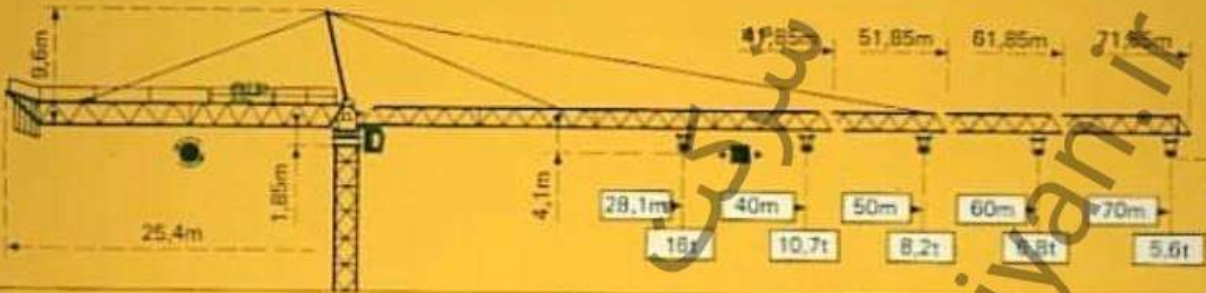

TOPKIT K4/56 B

POTAIN 

POTAIN TOPKIT K4 56 B

Cotes Abmessungen Dimensions Dimensiones

Mature Mast Mast Mât
 2,5m x 2,5m

PA 852

XA 850

YA 851

F = Reactions Eckdrücke Reactions Reacciones

F2	● 184 t	■ 200 t
F3	● 115 t	■ 136 t
	● 116 t	

F1	● 115 t	■ 96 t
	● 121 t	

F1	● 106 t	■ 110 t
	● 136 t	

Mécanismes Antriebe Mechanisms Mecanismos

					m/min	1		ch-PS hp	kW		
Levage Heben Hoisting Elevación		55 RCS 40		0 → 75	8	468 m > 468 m		55	40,5		
				0 → 50	4						
				0 → 12,5	16						
				0 → 25	8						
		120 LMD 40 S		0 → 48	8			513 m > 513 m		120	88
				0 → 96	4						
				0 → 192	2						
				0 → 24	16						
Distribution - Katzfahren Trolleying - Distribución			15 DRC B	0 → 4 4 → 19 19 → 96				14	10,5		
Orientation - Schwenken Stewing - Orientación				0 → 7 7 → 19 19 → 96				25	18,4		
Translation Kranfahren Travelling Traslación	<ul style="list-style-type: none"> ▲ Standard Standard Standard ▲▲ Changement de poste Umstellung Transición Cambio de sitio ▲▲▲ Rapide Schnell Fast Rapido 	XA 850 	▲ RT 664 A 2b 2V	16 - 32				6 x 7	6 x 5,2		
			▲▲ RT 645 A1	16				4 x 5	4 x 3,7		
		R ≥ 12m 	▲▲▲ RC 646 AR H ≤ 39,08m	10 - 50				4 x 6,8	4 x 5		
			YA 851 	▲ RT 664 A 2b 2V	16 - 32				6 x 7	6 x 5,2	
		R ≥ 20m 	▲▲ RT 645 A1	16				4 x 5	4 x 3,7		
			▲▲▲ RC 646 AR H ≤ 39,24m	10 - 50				4 x 6,8	4 x 5		
Pulsance électrique nécessaire Anschlusswert Necessary electric power Potencia eléctrica necesaria		Réseau - Netzstrom - Mains supply - Red		RCS: 75 kVA LMD: 160 kVA							
		Groupe électrogène - Stromaggregat Generator set - Grupo electrogeno									