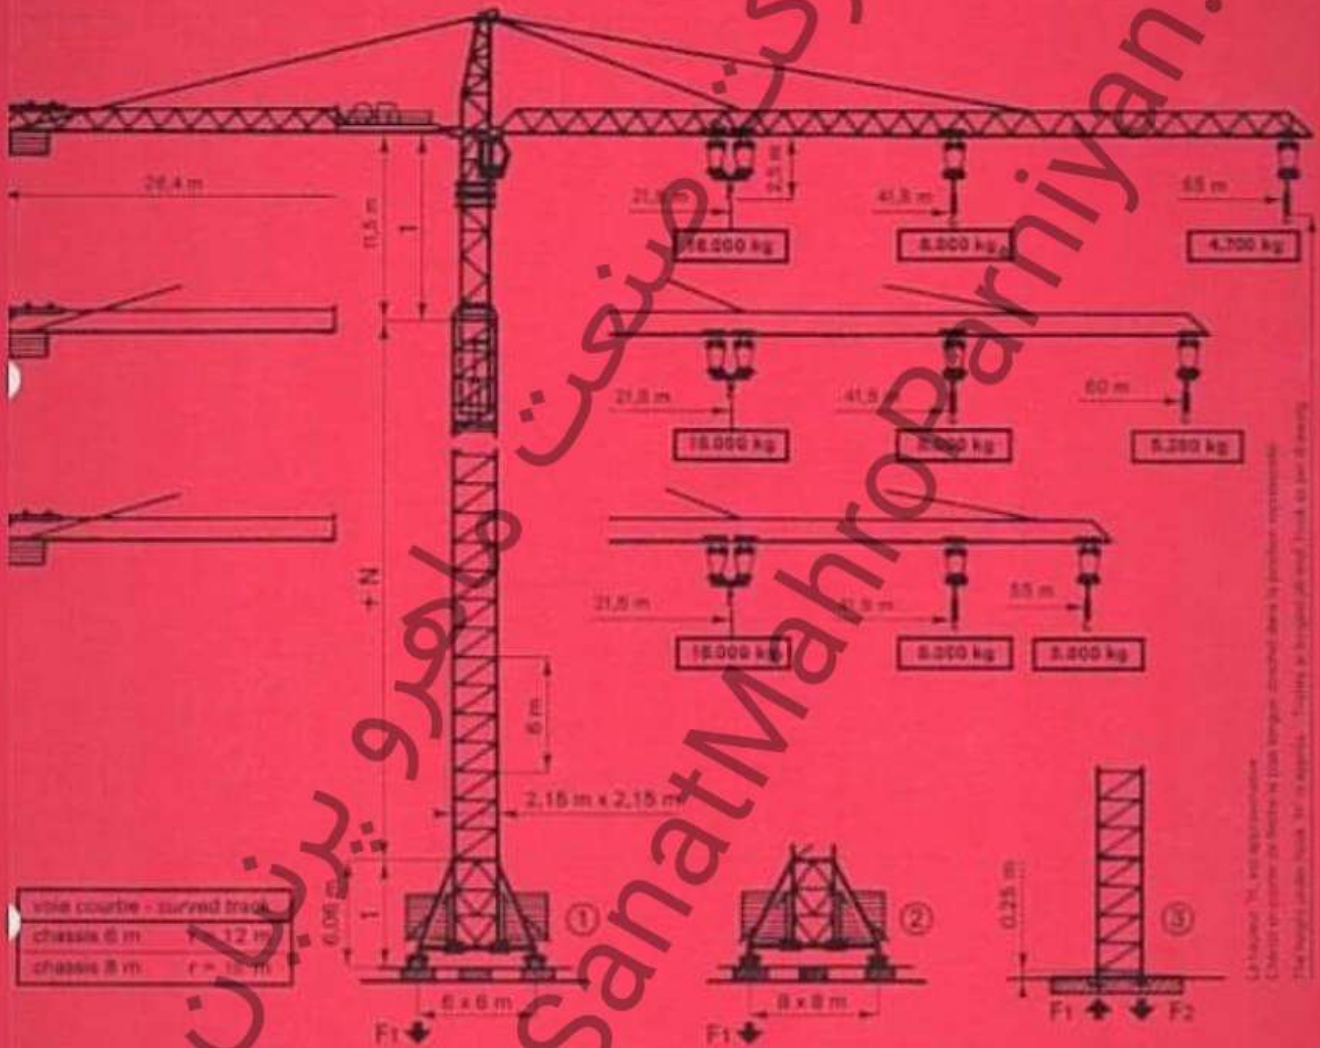

Potain

J4/47

- En service - In service
- Hors service - Out of service

① H-112-1

F1	100
F1	112

② H-110-1

F1	101
F1	112

③ H-0111-1

F1	100	F2	180
F1	147	F2	217

		Vitesse	m/min	kg
LEVAGE HOISTING LMD 38 A			110	4.000
			55	8.000
			220	2.000
			55	8.000
120 ch/h			27,5	16.000
			110	4.000

H : DM (4,96 m - 4,70 m)

	① - m	② - m		② - m
0 - 1 - 1	15	15	0 - 2 - 1	21,5
1 - 1 - 1	21	21	0 - 3 - 1	27,5
2 - 1 - 1	27	27	0 - 4 - 1	33,5
3 - 1 - 1	33	33	0 - 5 - 1	39,5
4 - 1 - 1	39	39	0 - 6 - 1	45,5
5 - 1 - 1	45	45	0 - 7 - 1	51,5
6 - 1 - 1	51	51	0 - 8 - 1	57,5
7 - 1 - 1	57	57	0 - 9 - 1	63,5
8 - 1 - 1	63	63	0 - 10 - 1	69,5
9 - 1 - 1	69	69	0 - 11 - 1	75,5
10 - 1 - 1	75	75	0 - 12 - 1	81,5