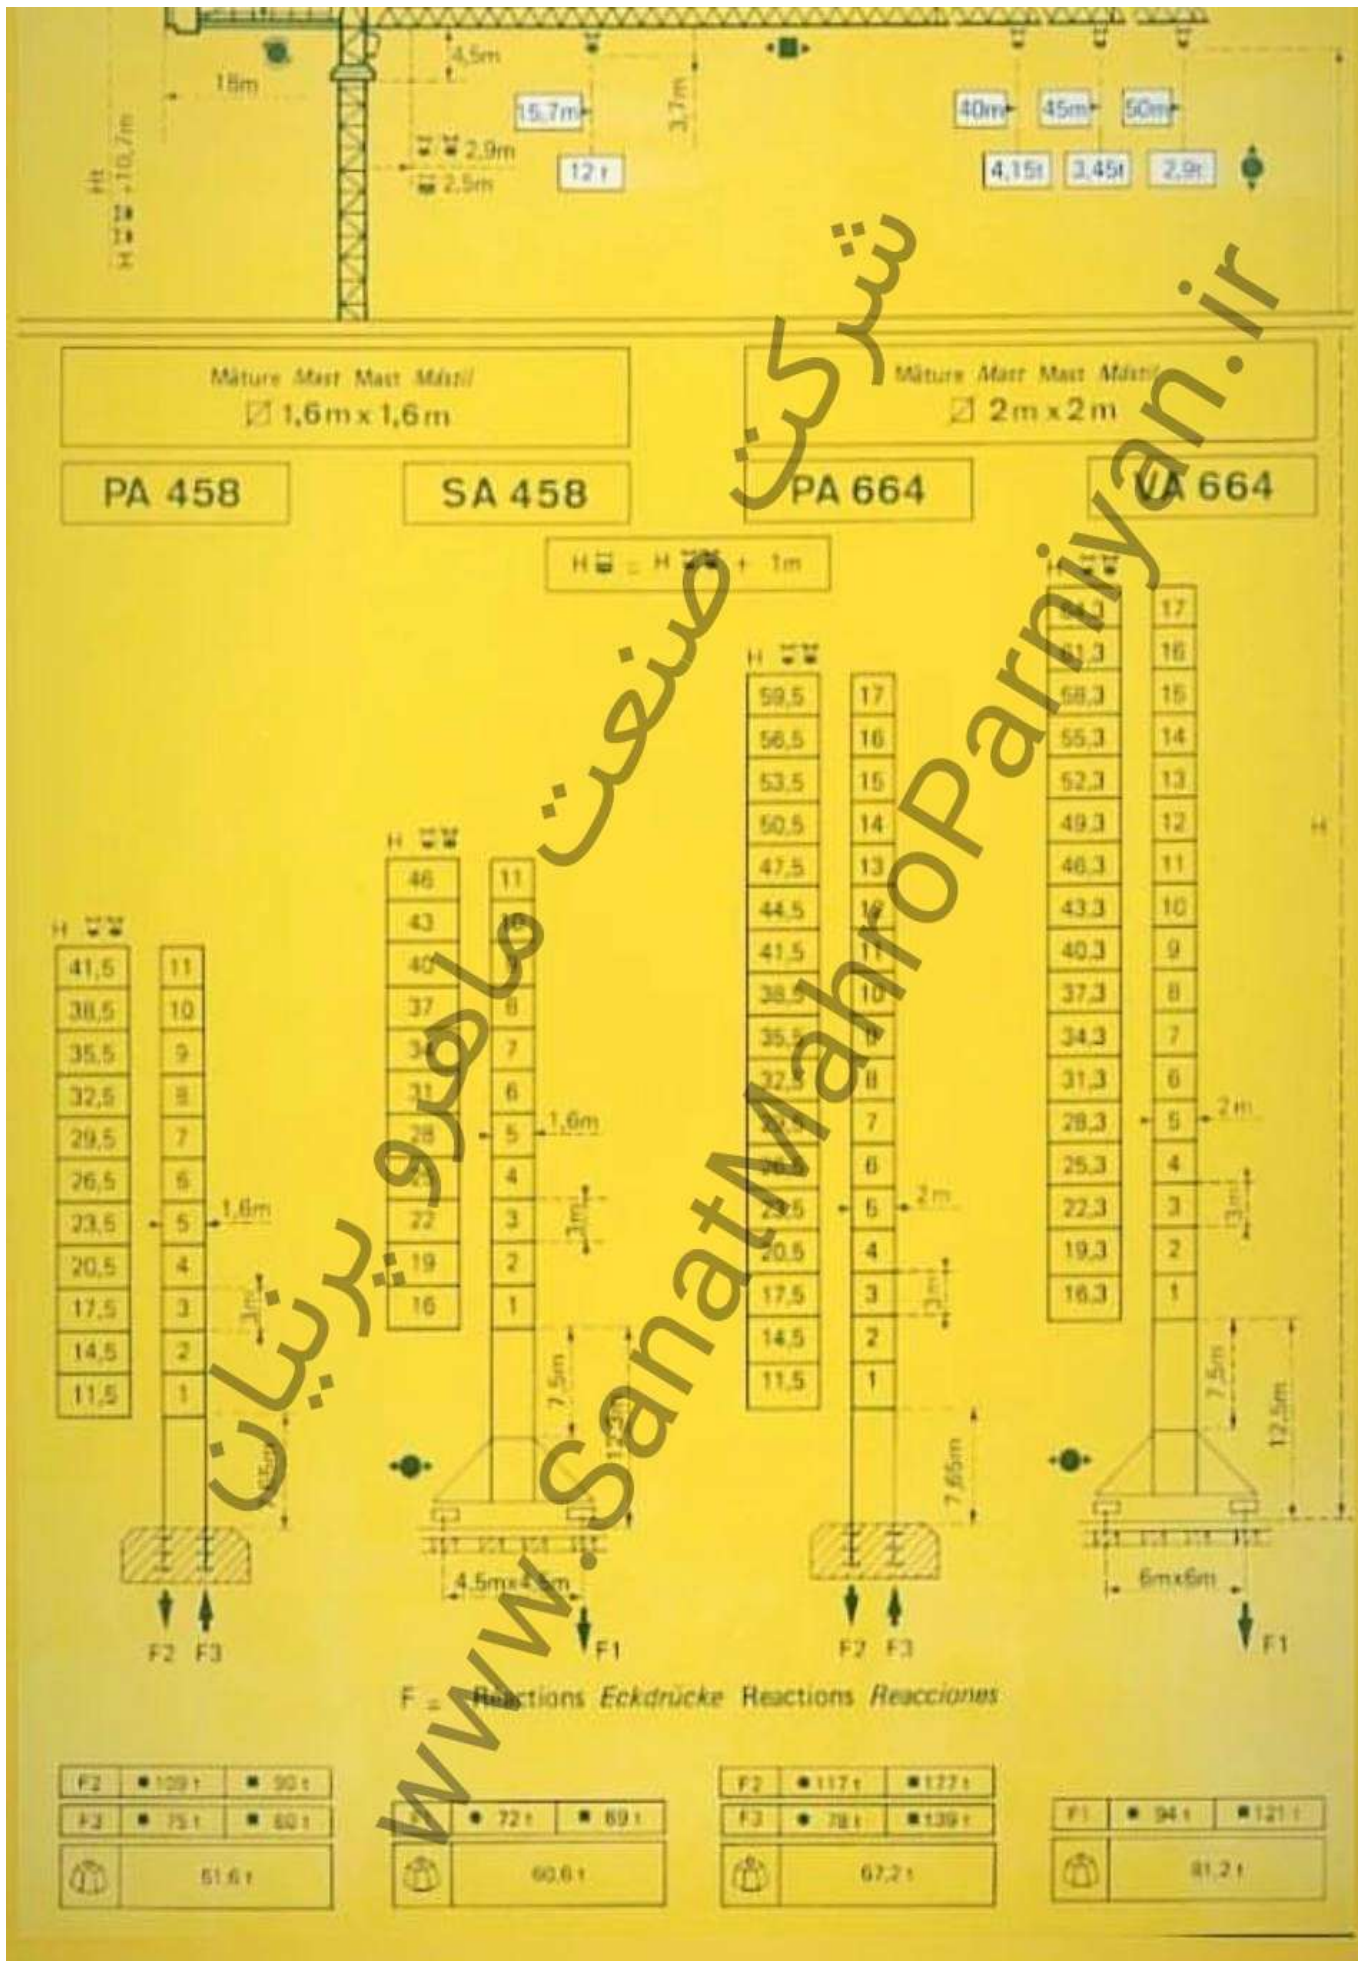

TOPKIT F3/29B

شرکت صنعت ماهرو پرنیان
www.SanatMahroParniyan.ir

TOPKIT F3/29B

Potain

Courbes de charges Lastkurven Load curves Curvas de cargas

 Flèche Ausleger Jib Flecha

 Chariot standard 2/4 brins.
(En cas d'utilisation de brins de 0,2 t aux charges.)
 Chariot optionnel 2 brins
Uniquement.

 Standard Ausleger 2/4 Stränge
mit einer Einsatzlast von 0,2 t
außen am Ausleger.
 Lasthöhe in Sonderausführung
bis zu 2 Strängen.

 Standard Ausleger 2/4 fah-
rbar. (Wahlweise mit einer Einsatzlast
von 0,2 t.)
 Lasthöhe in Sonderausführung
bis zu 2 Strängen.